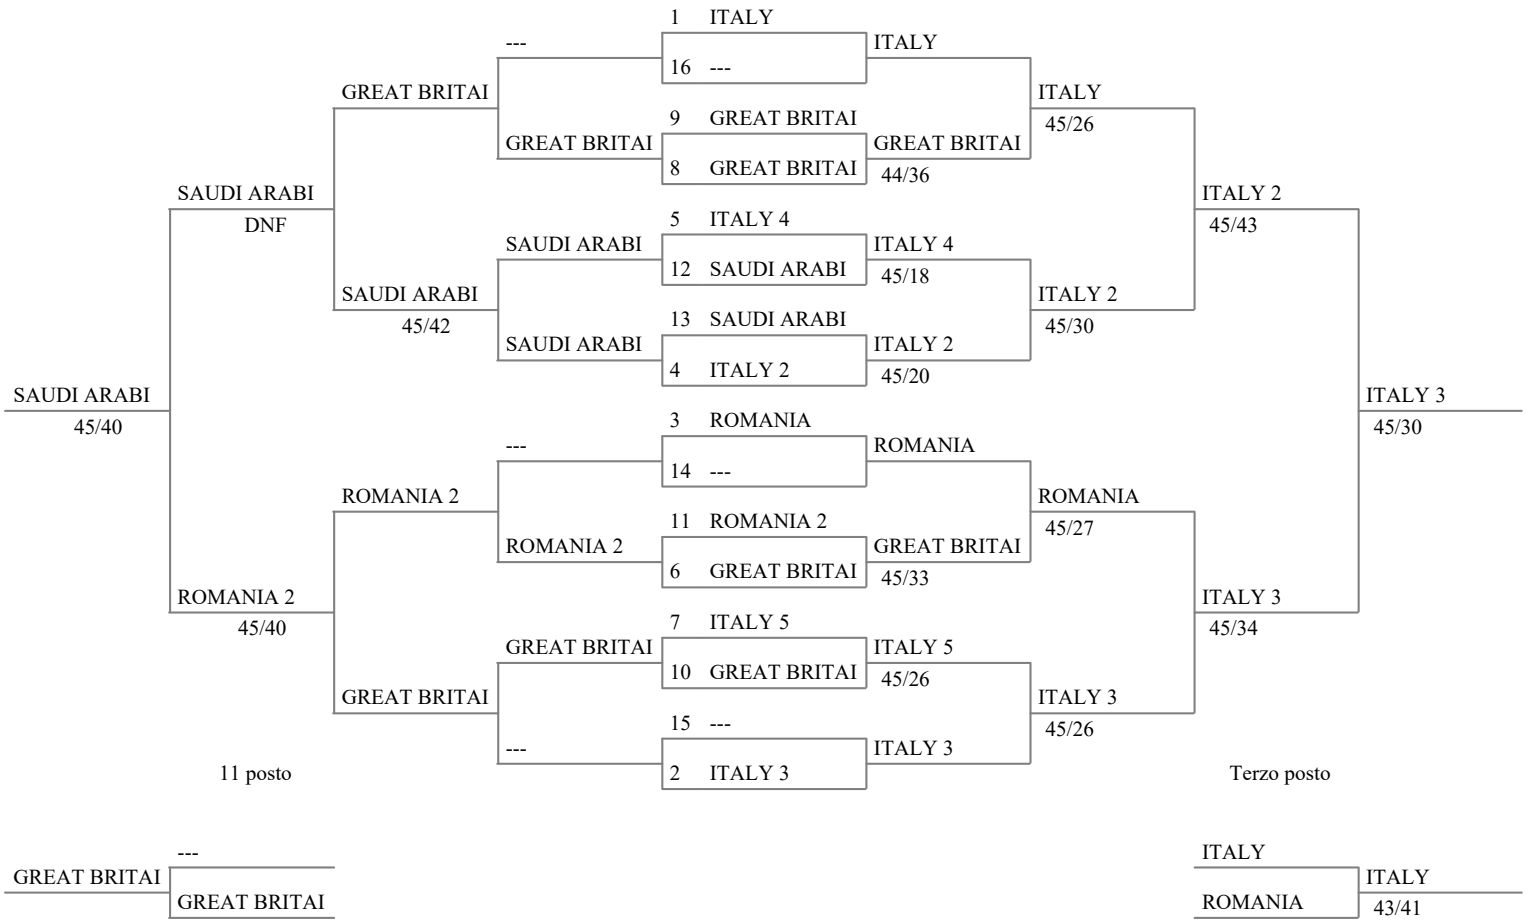

Cadets Circuit Napoli

9 posto   Tableau 9-16 of 4   Tableau 9-16 of 8   Tableau of 16   Tableau of 8   Semifinali   Finale